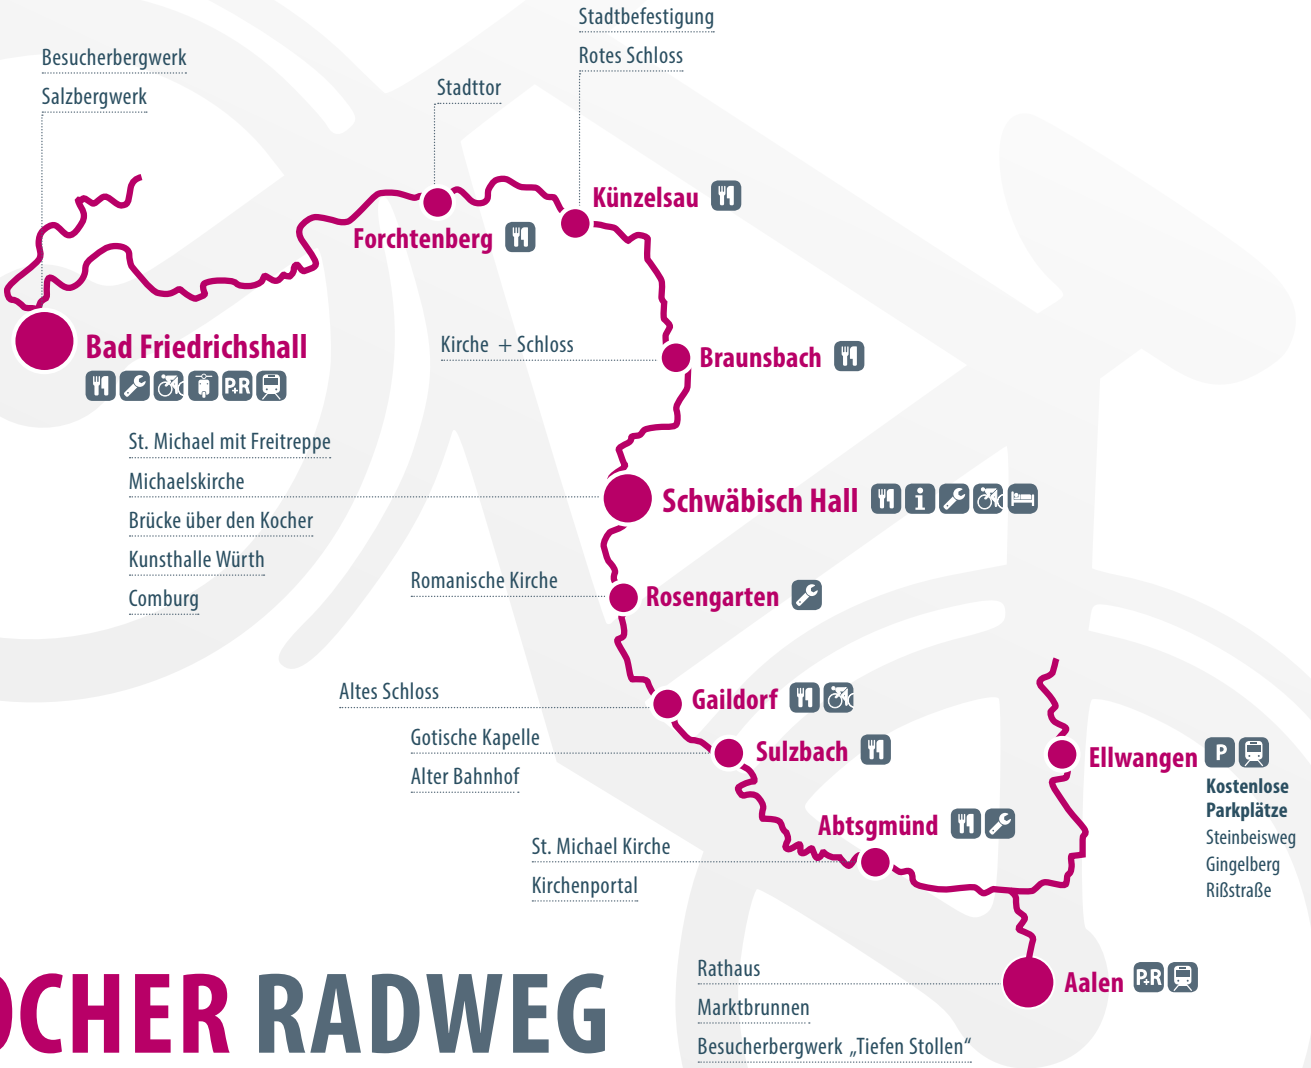

Bad Friedrichshall Biergarten Saline Saline 5 ☎ +49 (0)7136.60 23 591	Bad Friedrichshall Restaurant Adler Krichbrunnenstr. 2 ☎ +49 (0)7136.92 60 40	Forchtenberg Gaststätte Berghof Wiesenweg 6 ☎ +49 (0)7947.403	Künzelsau Hotel-Restaurant Anne-Sophie Hauptstr. 22-28 ☎ +49 (0)79 40.93 46-0	Braunsbach Gasthof zum Löwen Marktplatz 4 ☎ +49 (0)7906.91 05 0	Schwäbisch Hall Brauerei-ausschank zum Löwen Mauerstr. 17 ☎ +49 (0)791.20 41 622	Schwäbisch Hall Landhaus zum Rössle Zeilwiesen 5 ☎ +49 (0)791.25 93	Schwäbisch Hall Sudhaus Lange Str. 35/1 ☎ +49 (0)791.9 46 72-70	Gaildorf Restaurant Kocherbahnle Schönbergerstr. 8 ☎ +49 (0)7971.260 950	Sulzbach Restaurant Krone Hauptstr. 44 ☎ +49 (0)7976.911 910	Abtsgmünd Landgasthof Altblick Lange Str. 66 ☎ +49 (0)7963.218
--	--	--	--	---	--	---	---	---	---	---

KOCHER RADWEG

TOURISTEN-INFORMATION
ROBERT SPODEN
Am Markt 9 · 74523 Schwäbisch Hall
☎ +49 (0)791.751 321

PLÄNE + KARTEN
www.giscity.de/schwaebischhall/

FAHRRADWERKSTÄTTEN
MHW BIKE-HOUSE
Schmollerstr. 43 · 74523 Schwäbisch Hall
☎ +49 (0)791.95 66 89 50
ROLANDS ZWEIRADLADEN
Berggrat-Bilfinger-Str. 7
74177 Bad Friedrichshall
☎ +49 (0)7136.21 88 6
FAHRRADGARAGE
Hauptstr. 28 · 74538 Rosengarten-Uttenhofen
☎ +49 (0)791.55 76 4
VALCOOK BIKESHOP
Gmünder Str. 2
73453 Abtsgmünd-Untergröningen
☎ +49 (0)7975.40 59 845

FAHRRADVERLEIH
LAUTERBIKES
Saline 5 · 74177 Bad Friedrichshall-Jagstfeld
☎ +49 (0)7141.68 53 047
Mobile Fahrradvermietung im Rad Süden mit bis zu 60 modernen Rädern. Rad Verleih Station am 3-Flüsse-Eck Kocher, Jagst und Neckar
FUNBOX
Daimlerstr. 9 · 74523 Schwäbisch Hall
☎ +49 (0)791.857 610
EGGIS BIKE PLANET
Bahnhofstr. 50 · 74405 Gaildorf
☎ +49 (0)791.911 511

EBIKE LADESTATION + RADSERVICE-STATION
BIERGARTEN SALINE
Saline 5 · 74177 Bad Friedrichshall
☎ +49 (0)7136.60 23 591
Rad Service Station Heilbronner Land und gemüthlicher Biergarten Saline

Quelle: Hotel Smartino