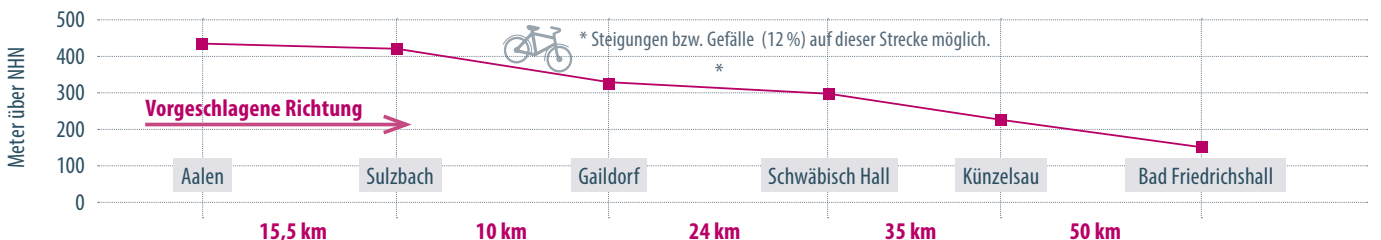

Quelle: Hotel Smartino